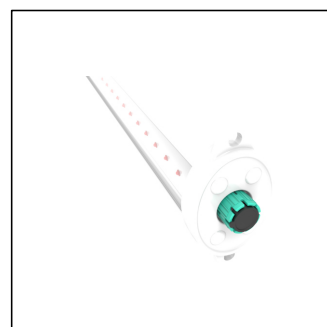

AMP-INTERLIGHT-3 GROW LIGHT LED

- > Konfigurowalne spektrum dostosowane do różnego rodzaju hodowli
- > Wysoka skuteczność świetlna
- > Wysoka trwałość
- > Klasa szczelności IP65

Produkt	AMP-INTERLIGHT-3-80W	AMP-INTERLIGHT-3-120W
Moc znamionowa	80 W	120 W
Napięcie znamionowe	100-277 V AC	
Wymiary	1650x62x94 mm	2450x62x94 mm
Waga	3,2 kg	4,3 kg
Spektrum	450+660+730 nm (możliwość konfiguracji)	
PPF ¹⁾	192 μmol/s	288 μmol/s
PPFE ²⁾	~2,4 μmol/J	
PF ³⁾	208 μmol/s	312 μmol/s
PFE ⁴⁾	~2,6 μmol/J	
Producent diod	Osram SSL	
Kąt świecenia	120°	
Temperatura pracy	od -20 °C do 45 °C	
Montaż	zwieszany	
Stopień ochrony IP	IP65	
Współczynnik mocy	> 0,91	
Gwarancja	5 lat	

- 1) Luminaire Photosynthetic Photon Flux (400-700 nm)
- 2) Luminaire Photosynthetic Photon Flux Efficacy (400-700 nm)
- 3) Luminaire Photon Flux (360-780 nm)
- 4) Luminaire Photon Flux Efficacy (360-780 nm)